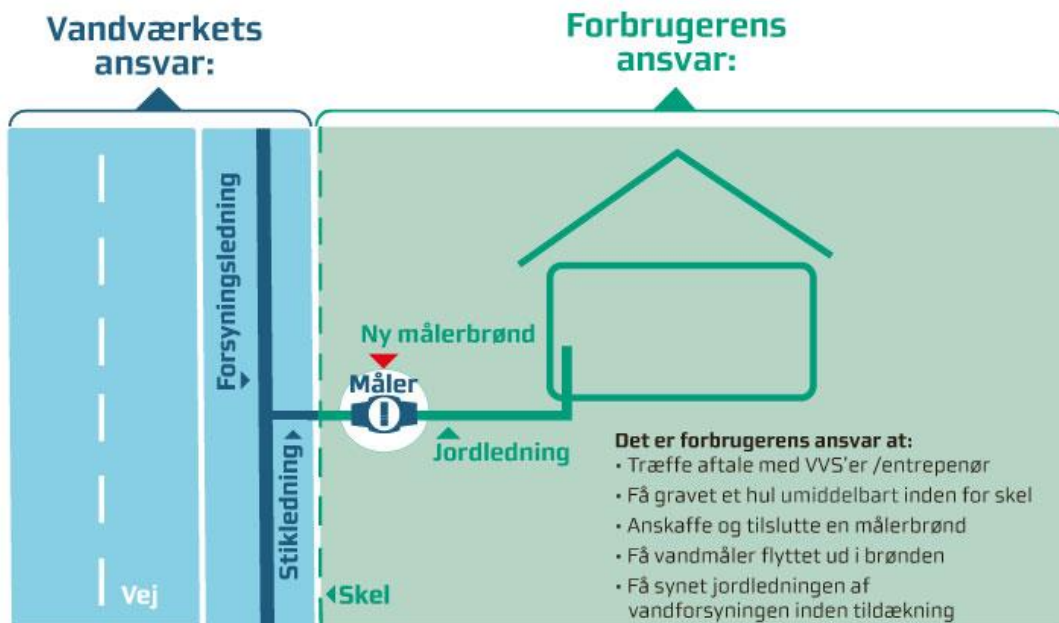

Vandværkets ansvar

Alle anlæg og komponenter **uden for skel** er vandværkets ansvar.

Vandmåler er altid vandværkets ansvar

Vandmålerne, uanset hvor de er placeret, er altid vandværkets ansvar.

Kilde: Danske Vandværker

Vandledningsnet: Skellet markerer ansvarsfordelingen for installationerne.

Målerbrønd ved skel

Kilde: Danske Vandværker

Målerbrønd ved skel. Se, hvad der er forbrugerens ansvar.

Ny jordledning

e: Danske Vandværker