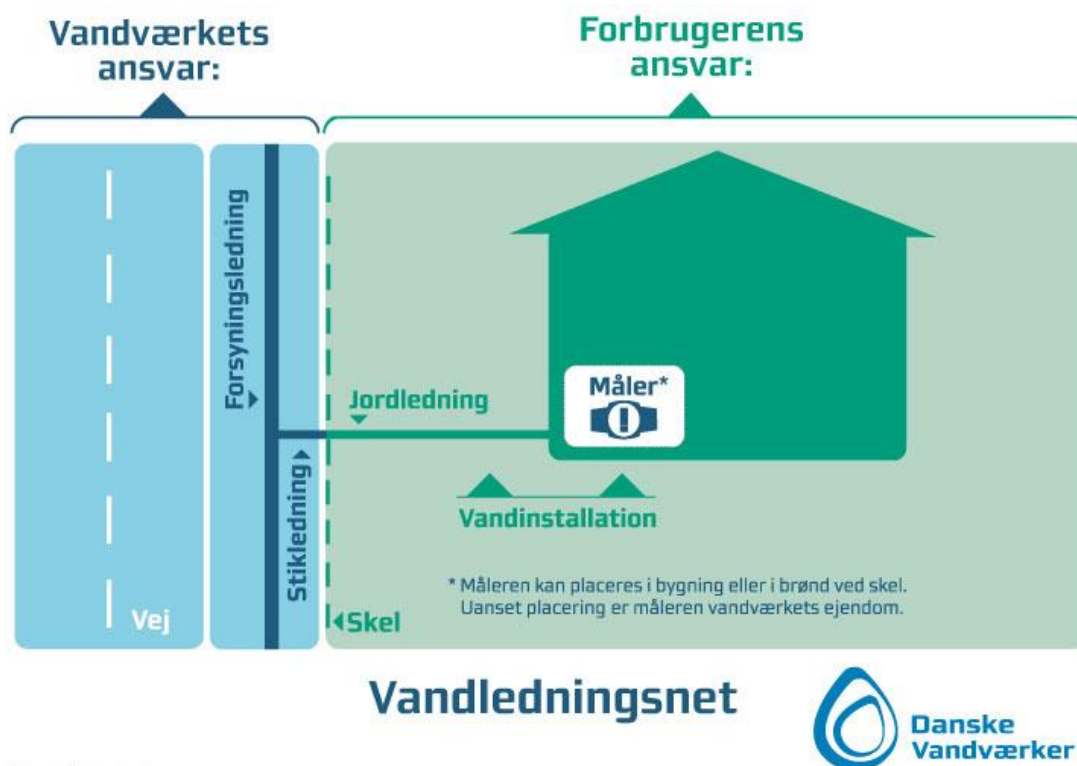

Ansvar for ledningsnettet

Ansvar for ledningsnet og installationer: Hvor starter forbrugers ansvar, og hvor slutter vandværkets ansvar.

Forbrugers ansvar

Anlæg og komponenter **inden for skel** er forbrugernes ansvar.

Vandværkets ansvar

Alle anlæg og komponenter **uden for skel** er vandværkets ansvar.

Vandmåler er altid vandværkets ansvar

Vandmålerne, uanset hvor de er placeret, er altid vandværkets ansvar.

Kilde: Danske Vandværker

Vandledningsnet: Skellet markerer ansvarsfordelingen for installationerne.

Målerbrønd ved skel

Kilde: Danske Vandværker

Målerbrønd ved skel. Se, hvad der er forbrugerens ansvar.

Ny jordledning

e: Danske Vandværker