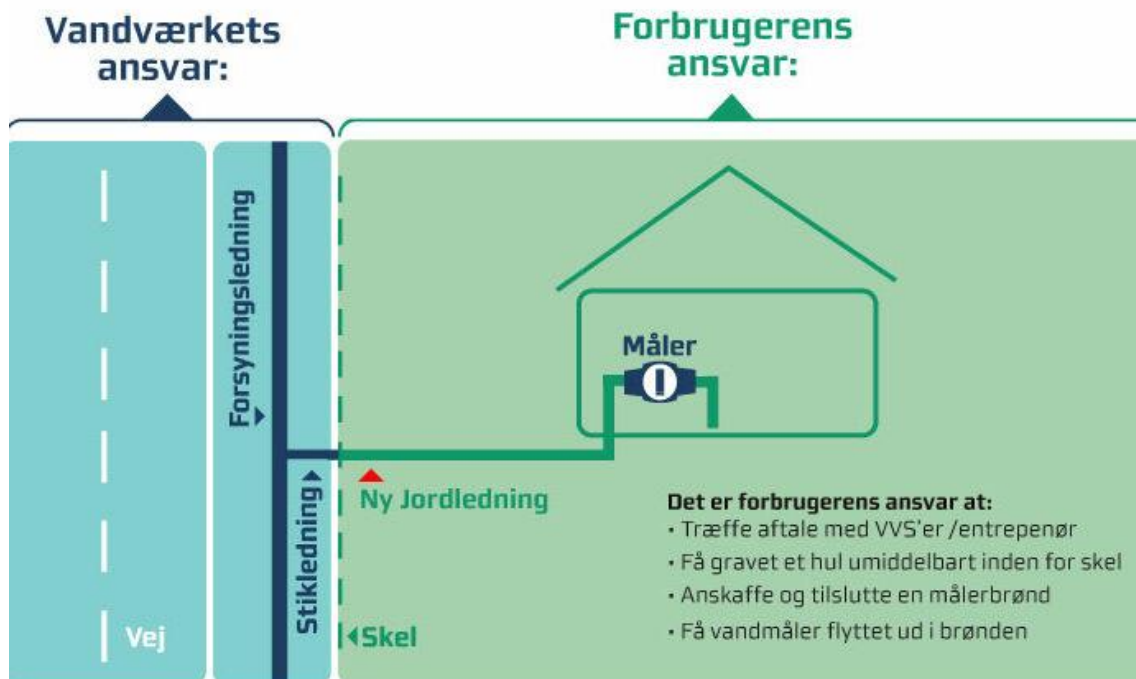

Vandledningsnet: Skellet markerer ansvarsfordelingen for installationerne.

Målerbrønd ved skel

Kilde: Danske Vandværker

Målerbrønd ved skel. Se, hvad der er forbrugerens ansvar.

Ny jordledning

e: Danske Vandværker

Ny

jordledning: Se, hvad der er forbrugerens ansvar

vandmålere er altid vandværkets ansvar

Alle